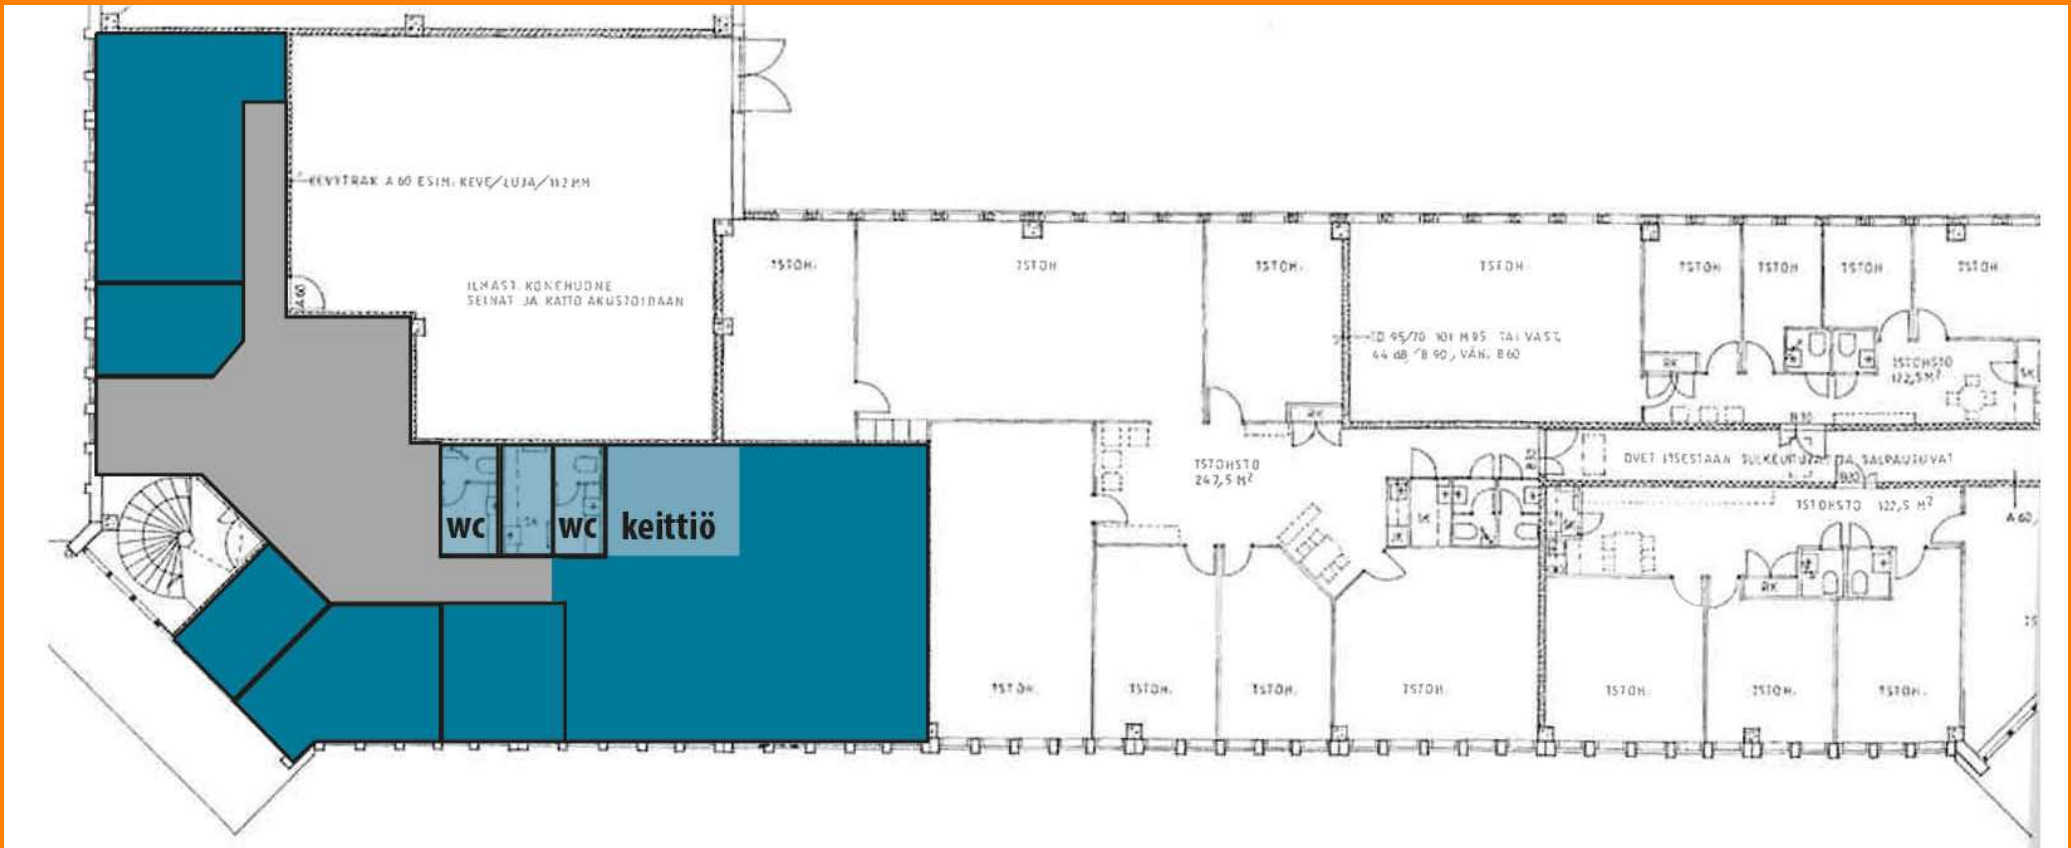

- Tarjolla toimistotilaa
153 m²
- Tarjolla tilaa
Koulutuskeskus Linkissä,
joka sopii erilaisiin
koulutuksiin, juhlatilaksi,
ym., 249 m²
- Linkki vuokrattavissa sekä
lyhyt- että pitkäaikaisesti

Pohjapiirustus, toimistotila 153 m²

Sisäkuvia toimistotiloista (153 m²)

Pohjapiirustus, Koulutuskeskus LINKKI

Koulutuskeskus LINKKI

Lisätiedot

SISLIN OY

Lauri Juonela

Puh. +358 40 5840 851

lauri.juonela@rtv.fi