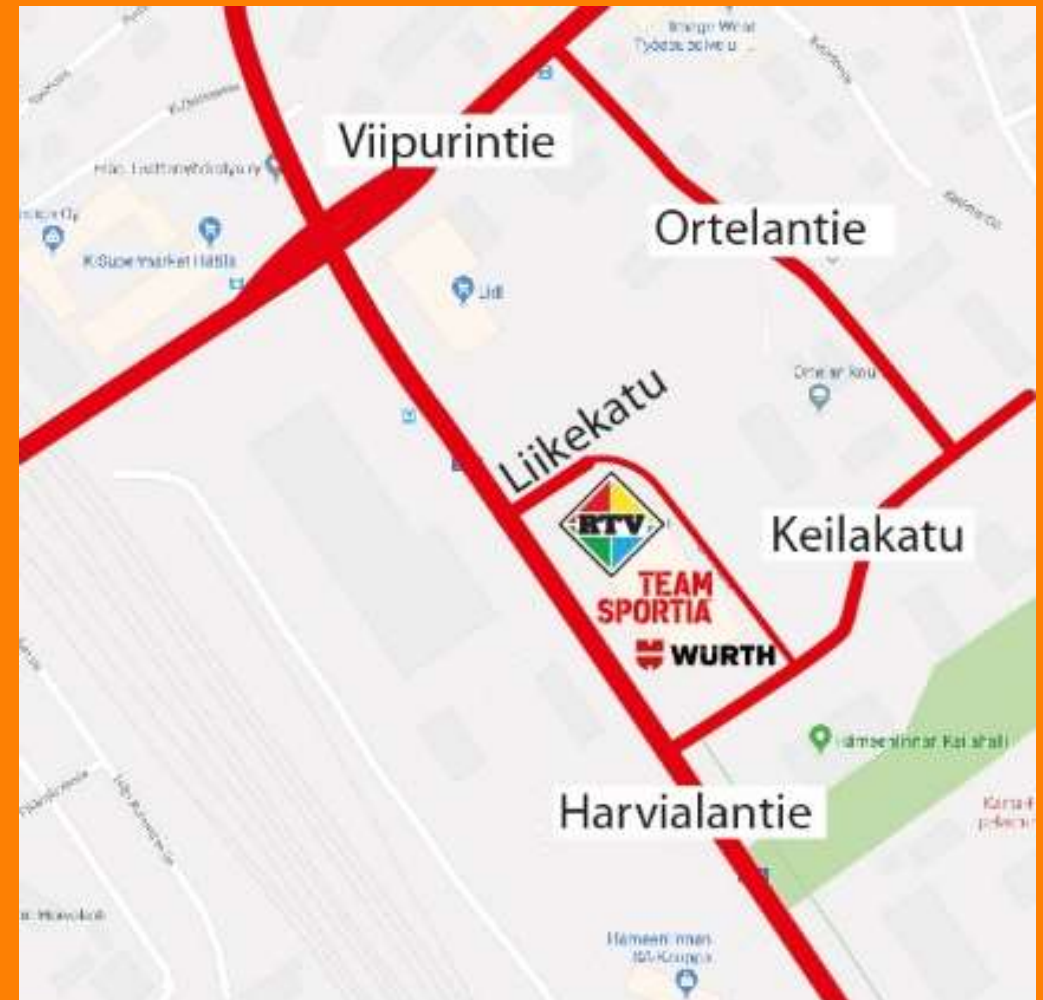

Hätilän Liikekekus - vuokrattavat toimitilat ja koulutuskeskus LINKKI

Keilakatu 1, Hämeenlinna

KOULUTUSKESKUS

L I N K K I

- S I S L I N O Y -

Sijainti

- Hätilän Liikekeskus sijaitsee erinomaisella paikalla hyvien liikenneyhteyksien päässä ja kiinteistöllä on runsaasti pysäköintitilaa.

- Tarjolla toimistotilaa
153 m²
- Tarjolla tilaa
Koulutuskeskus Linkissä,
joka sopii erilaisiin
koulutuksiin, juhlatilaksi,
ym., 249 m²
- Linkki vuokrattavissa sekä
lyhyt- että pitkäaikaisesti

Pohjapiirustus, toimistotila 153 m²