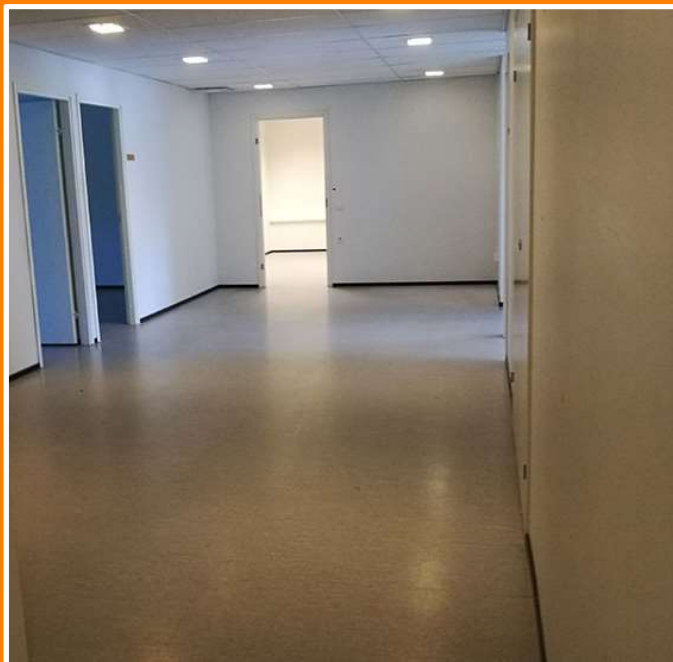

Sisäkuvia toimistotiloista (153 m²)