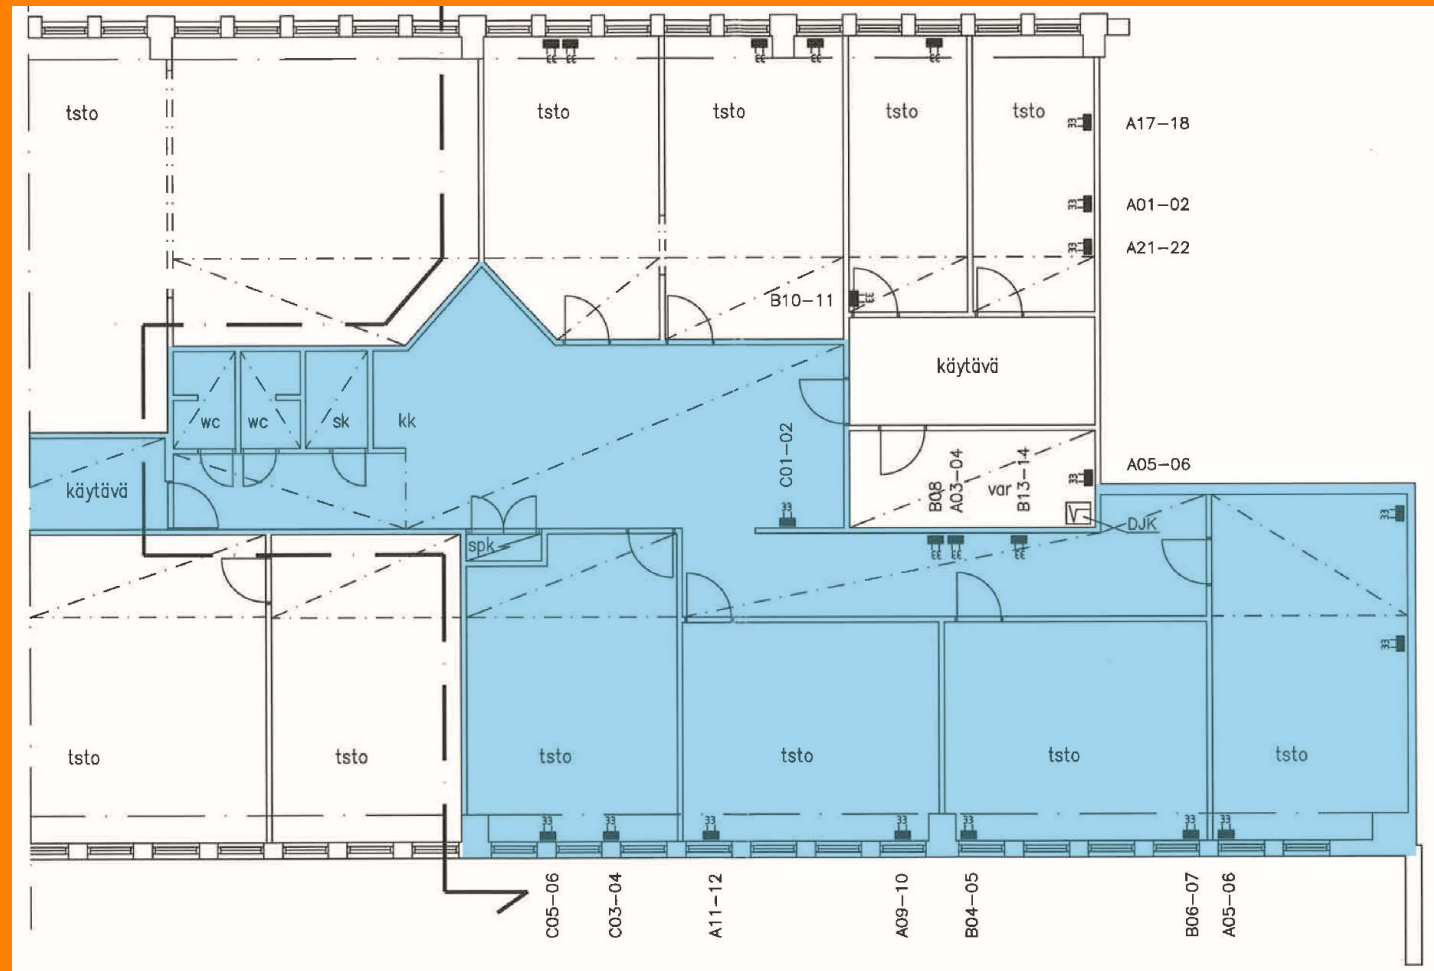

- Tarjolla toimistotilaa
153 m²
- Tarjolla tilaa
Koulutuskeskus Linkissä,
joka sopii erilaisiin
koulutuksiin, juhlatilaksi,
ym., 249 m²
- Linkki vuokrattavissa sekä
lyhyt- että pitkäaikaisesti

Pohjapiirustus, toimistotila 153 m²