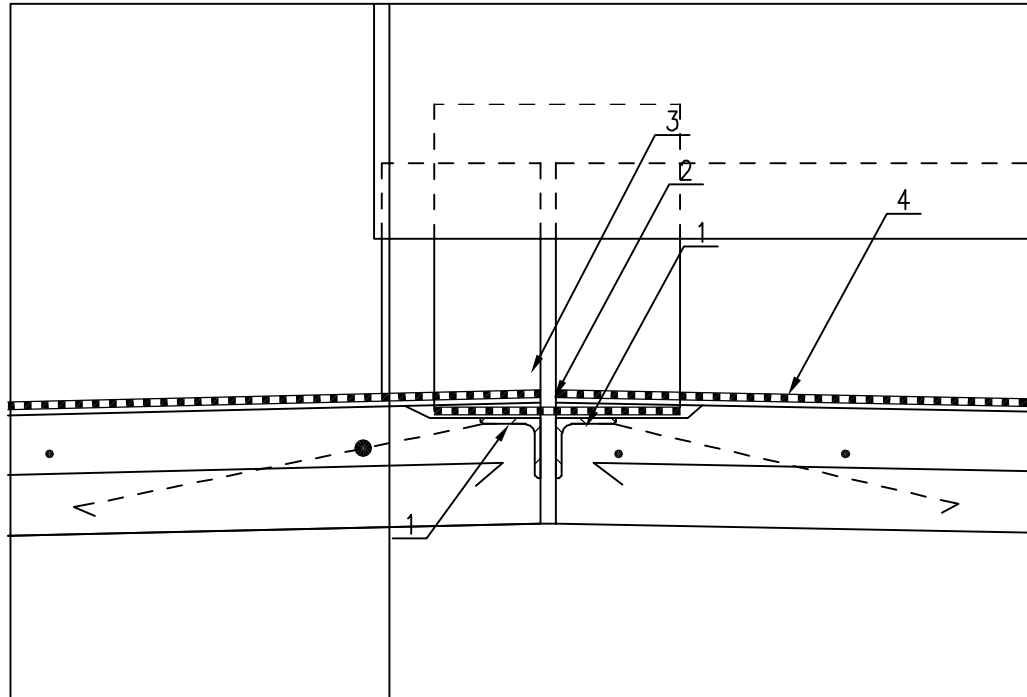

KOHDE
RTV

TYÖN NUMERO
38000

SIVU

OSA
RAKENNETYYYPIT

TUNNUS
LS 1

TARKISTANUT

SUUNNITELUT

PVM. 2010

Lattian liikuntasauma

- 1 Kulmateräs L40*40*4, tartunnat T6-k 200
- 2 Sikadur Combiflex liikuntasaumanauha. Kiinnitys ja primerointi käyttöohjeen mukaisesti. Nostetaan seinälle 200 mm.
- 3 Ruostumaton 1.5 mm lista. Kiinnitys liimaten liikuntasauman toiselle puolelle.
- 4 Altro Safety