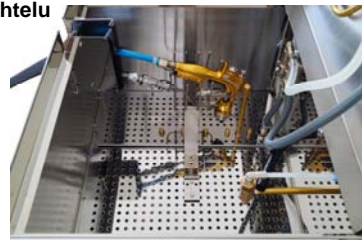

5175IMAGOSMART

PISTOOLIPESULAITE A G

**Paineilmatoiminen
Automaattinen pesu ja huuhtelu
Liuotin ja vesiohenteisille
tuotteille
Puhalluspistooli mukana**

Airmix / Airless sekä painesyöttöpistoolien

Pesu ja huuhtelu