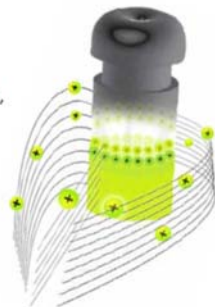

Jauhemaalaukslaitteet

Jauhemaalaukslaitteet	
	<p>5111910006496 Mach – Lab jauhemaalaukslaitte, täydellinen</p> <p>Pienellä yläsäiliöllä</p> <p>Uutuus</p> <p>Paine max.7 bar Ilmankulutus max 15 Nm³/h mitat 1255 x 520 x 970mm Paino 4 kg Pistoolin paino 660g</p> <p>Sis.</p> <ul style="list-style-type: none"> • Mach Jet pistooli • Mack cup Yläsäiliö • CRN 457 ohjauskeskus • 2 kpl pyörösuutin, 2 kpl lattasuutin

LAAJAVALIKOIMA MYÖS AUTOMAATTI PULVERIMAALAUKSLAITTEITA

At

INOPELL

Automaattinen jauhemaalaukskello. Se on erityisesti suunniteltu tasopintojen jauhemaalaukseen. Jauhemaalaukkelolla pystyy maalaamaan erilaisilla jauhemaaleilla pinnan kerrospaksuuden tasaisuuden ollessa 5 micronin sisällä.

High transfer rate

- Strong electrostatic charging, up to 20% more transfer efficiency compared to conventional gun
- Flowrate of 1 INOBELL equivalent to 2 guns

SAMES KREMLIN