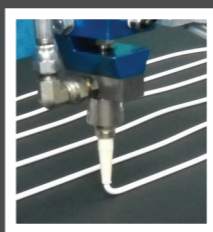

PINTAKÄSITTELYN JA PURSOTUKSEN MAAILMANLAAJUINEN ASIAANTUNTIJA

- Kalusteet
- Keittiöt ja kylpyhuoneet
- Ovet ja ikkunat
- Ilmailuala
- Ajoneuvokalusto
- Polku- ja moottoripyörät
- Sähkökomponentit
- Kuluttajatuotteet
- Rakennuskoneet
- Käsityökalut
- Uusiutuva energia
- Muoviteollisuus
- Nahkateollisuus
- Lasin pinnoitus
- Tynnyrit ja kontit
- Rekat ja bussit
- Henkilö- ja pakettiautot
- Autoteollisuuden alihankkijat
- Ajoneuvojen ulkopuoliset muoviosat
- Ajoneuvojen sisäpuoliset muoviosat

➔ Lisätieto: www.kremlin-rexson.com/en/worldwide/products/marches/

KREMLIN REXSON, AIRMIX®, FLOWMAX® and Cyclomix™ teknologioiden luoja, tarjoaa laajan ja täydellisen valikoiman pistooleja ja pumppuja maaleille, tiivisteille ja liimoille.

➔ Lisätieto: www.kremlin-rexson.com/en/worldwide/products/

RTV-YHTYMÄ OY
www.rtv.fi
Kone- ja pintakäsittelyosasto
Käpälämäenkatu 22
11710 RIIHIMÄKI
Puhelin (019) 7421
Fax (019) 734 202
info.koneosasto@rtv.fi

www.kremlin-rexson.com
150, avenue de Stalingrad - 93245 STAINS cedex - FRANCE
Phone : +33 1 49 40 25 25 - Fax. +33 1 48 26 07 16

RAUTATIEKALUSTO (MATKUSTAJA - JA TAVARAVAUNUT)

Pintakäsittely,
Liimaaminen ja Saumaaminen