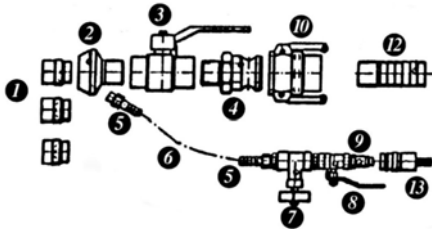

AHO-rappauspistooli ilman suuttimia

517120220

1 Suutin ø 18 mm

517120221

Suutin ø 14 mm

5171202211

Suutin ø 14 mm pitkä

517120222

Suutin ø 10 mm

517120223

Suutin ø 7 mm

517120210

2 Suutinrunko

517120224

3 Pallohana 25mm

517120261

4 Riteliitin, uros 1 1/4"

5140RA301014

5 Letkukara 10mm 1/4" uk

5133126302

6 Letku 10mm, 30 cm

517120216

7 Neulaventtiili 1/4"

517120217

8 Sulkuventtiili

513528355520312

9 Pikaliitinpistoke 1/4"

Letkuliittimet:

517120213

10 Aresloc-liitin 1 1/4"

517120215

12 Letkunippa 38mm

513528355530024

13 Pikaliitinrunko 10mm