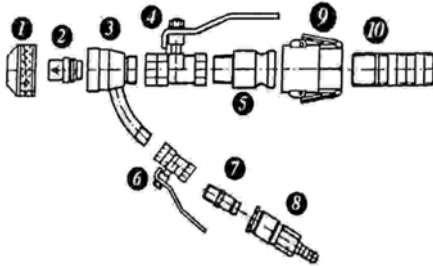

CURA

Pistoolit

517111331

PIN-tasoitepistooli

Cura- 100, -1200 ja -2500 pumpuille.
 • Suuttimet 5, 7 ja 10 mm

517111330

PIN-tasoitepistooli ilman suuttimia

517111332